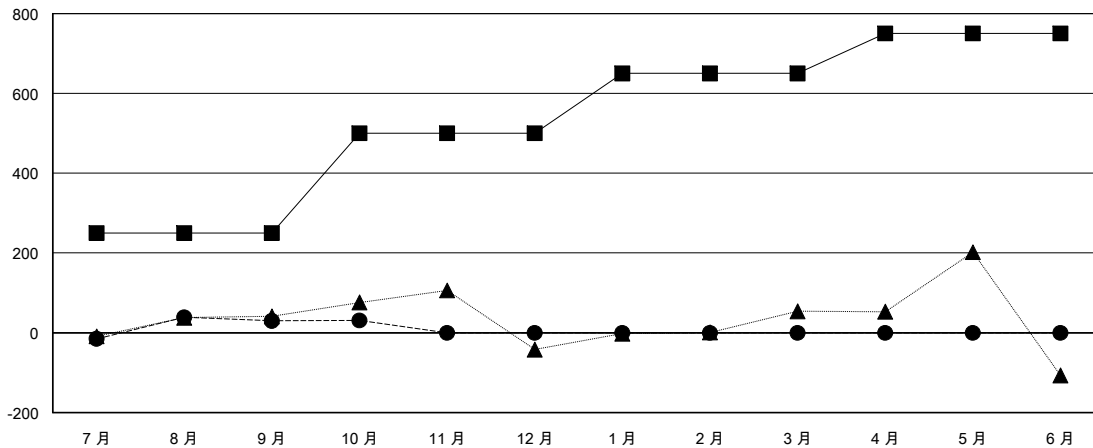

MONTHLY MEMBERSHIP PROGRESS REPORT

District 391

Results as of: 10/31/2018

GMT: ZIYU LIN

地点 CHINA

GMT宪章区

分会			
成果 2018-2019			
季	新分会目标	新会	会员流失的分会
7月/8月/9月	0	2	3
10月/11月/12月	0	0	0
1月/2月/3月	0	0	0
4月/5月/6月	0	0	0

位会员@每位须缴			
成果 2018-2019			
季	会员净增长目标	实际会员增长数	实际退会会员 (包括转会)
7月/8月/9月	250	109	60
10月/11月/12月	250	1	0
1月/2月/3月	150	0	0
4月/5月/6月	100	0	0

目标与实际新会累积

目标和实际会员累积

已取消的分会: 3	13 CLUBS OF 43 增添1位或以上的新会员	性别分布 男 717 (63.01%) 女 421 (36.99%) 年度女性会员百分比目标: 0%
放弃的会员 过世 0 分会已取消 27 其他 33 总计 60	点击这里取得累计会员数据	总计家庭单位会员数 68 支付减半会费的家庭会员 35