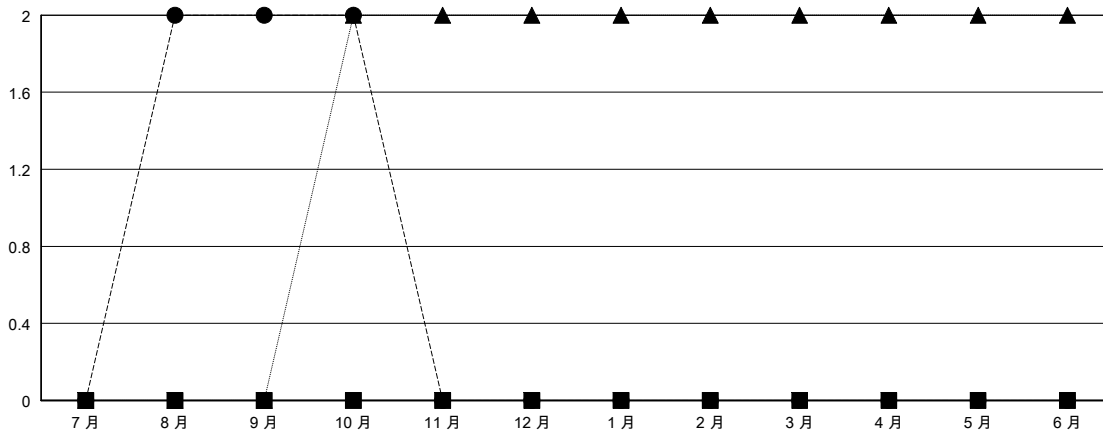

MONTHLY MEMBERSHIP PROGRESS REPORT

District 391

Results as of: 10/31/2018

GMT: ZIYU LIN

地点 CHINA

GMT宪章区

分会			
成果 2018-2019			
季	新分会目标	新会	会员流失的分会
7月/8月/9月	0	2	3
10月/11月/12月	0	0	0
1月/2月/3月	0	0	0
4月/5月/6月	0	0	0

位会员@每位须缴			
成果 2018-2019			
季	会员净增长目标	实际会员增长数	实际退会会员 (包括转会)
7月/8月/9月	250	109	60
10月/11月/12月	250	1	0
1月/2月/3月	150	0	0
4月/5月/6月	100	0	0

目标与实际新会累积

目标和实际会员累积

已取消的分会: 3	13 CLUBS OF 43 增添1位或以上的新会员	性别分布 男 717 (63.01%) 女 421 (36.99%) 年度女性会员百分比目标: 0%
放弃的会员 过世 0 分会已取消 27 其他 33 总计 60	点击这里取得累计会员数据	总计家庭单位会员数 68 支付减半会费的家庭会员 35